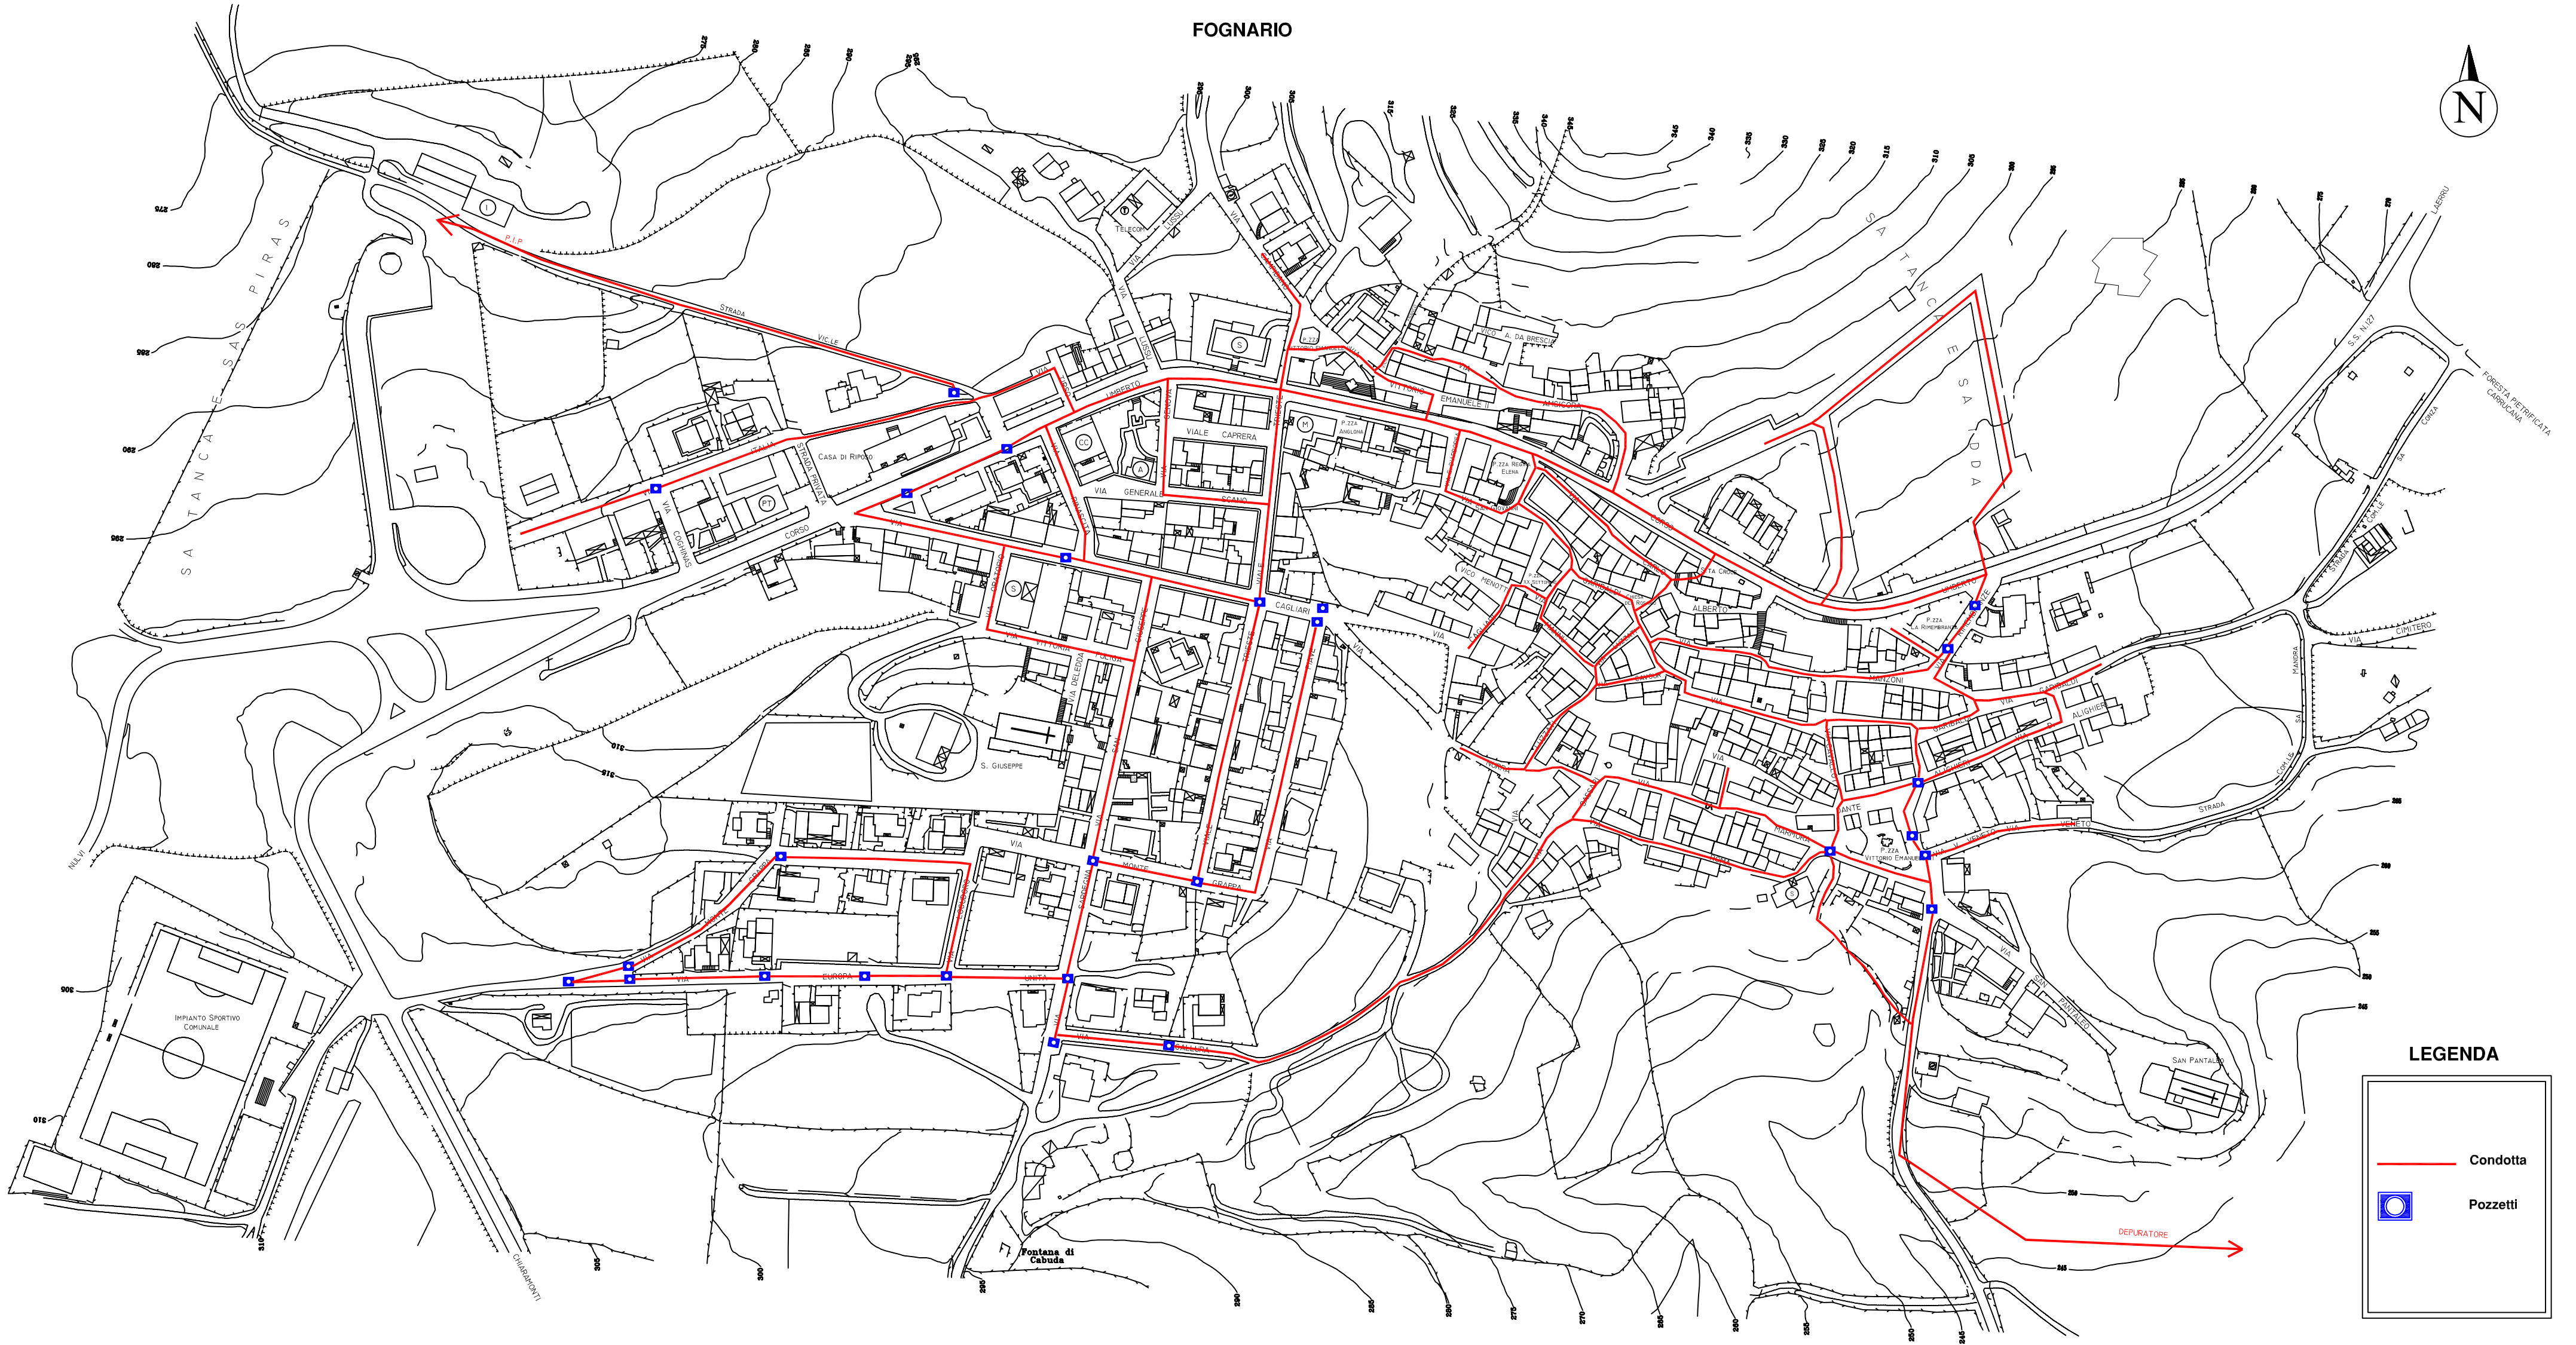

FOGNARIO

LEGENDA